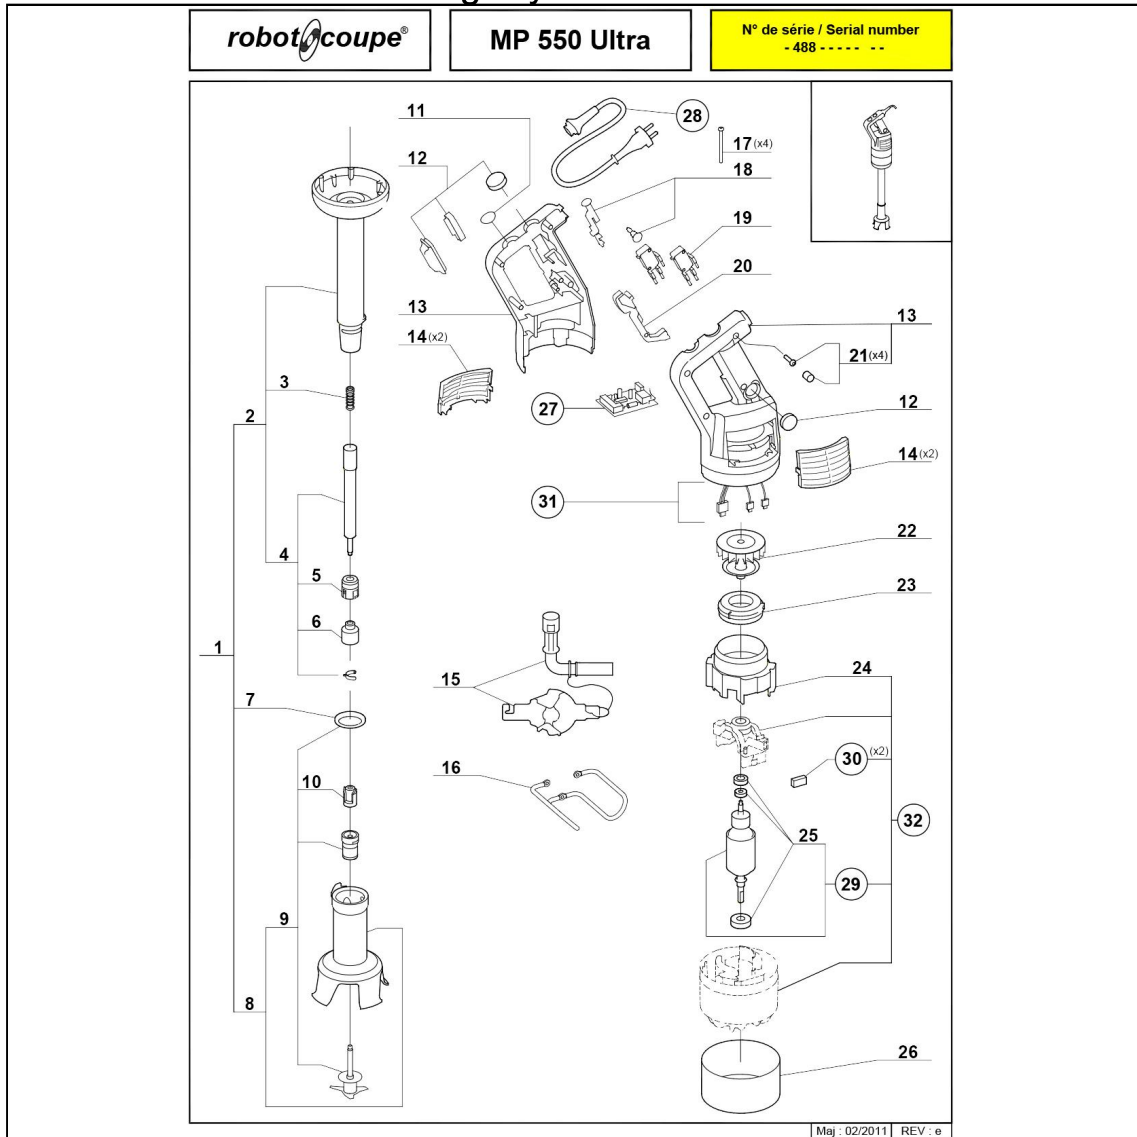

mikser ręczny MP 550 Ultra

Kod katalogowy: 711550

Nr cz ci (V nr rys.-nr cz ci z rysunku)	Nazwa	Kod
V711550-01	Stopa kompletna	C001649
V711550-02	Stopa	C001650
V711550-03	Spr ynka	C008657
V711550-04	Zestaw naprawczy stopy	C001651
V711550-05	Sprz gło wału	C001643
V711550-06	Sprz gło	C008349
V711550-07	Uszczelka stopy	C001943
V711550-08	Głowica tn ca	C001652
V711550-09	Nó	C001653
V711550-10	Sprz gło	C008421
V711550-11	Za lepka	C008663
V711550-12	Ostona przycisku	C007608
V711550-13	Obudowa (prawa i lewa)	C001927
V711550-14	Kratki wentylacyjne silnika	C003683
V711550-15	Narz dzie do demonta u	C001960
V711550-16	Wieszak	C001944
V711550-17	rub	
V711550-18	Popychacz przycisku	C001919
V711550-19	Mikrowył cznik	C001668
V711550-20	D wignia popychacza przycisku	C007727
V711550-21	rub obudowy	C001921
V711550-22	Wentylator	C009686
V711550-23	Nakładka wentylacyjna	C006289
V711550-24	Rura wentylatora	
V711550-25	Komplet ł ysk do silnika	C001468
V711550-26	Ostona silnika	
V711550-27	Płyta główna	C001699
V711550-28	Przewód zasilaj cy	C001915
V711550-29	Wirnik silnika	
V711550-30	Szczotki silnika	C008395
V711550-31	Przewód	
V711550-32	silnik	C009041
V711550-33	Przewód zasilaj cy	C008420
V711550-34	Obudowa	
V711550-35	zestaw d wigni blokuj cej rub pokrywy	
V711550-36	rub	
V711550-37	Gniazdo zasilania	C008832
V711550-38	Gniazdo	
V711550-39	Zaczep	
V711550-40	Dzwignia obudowy	