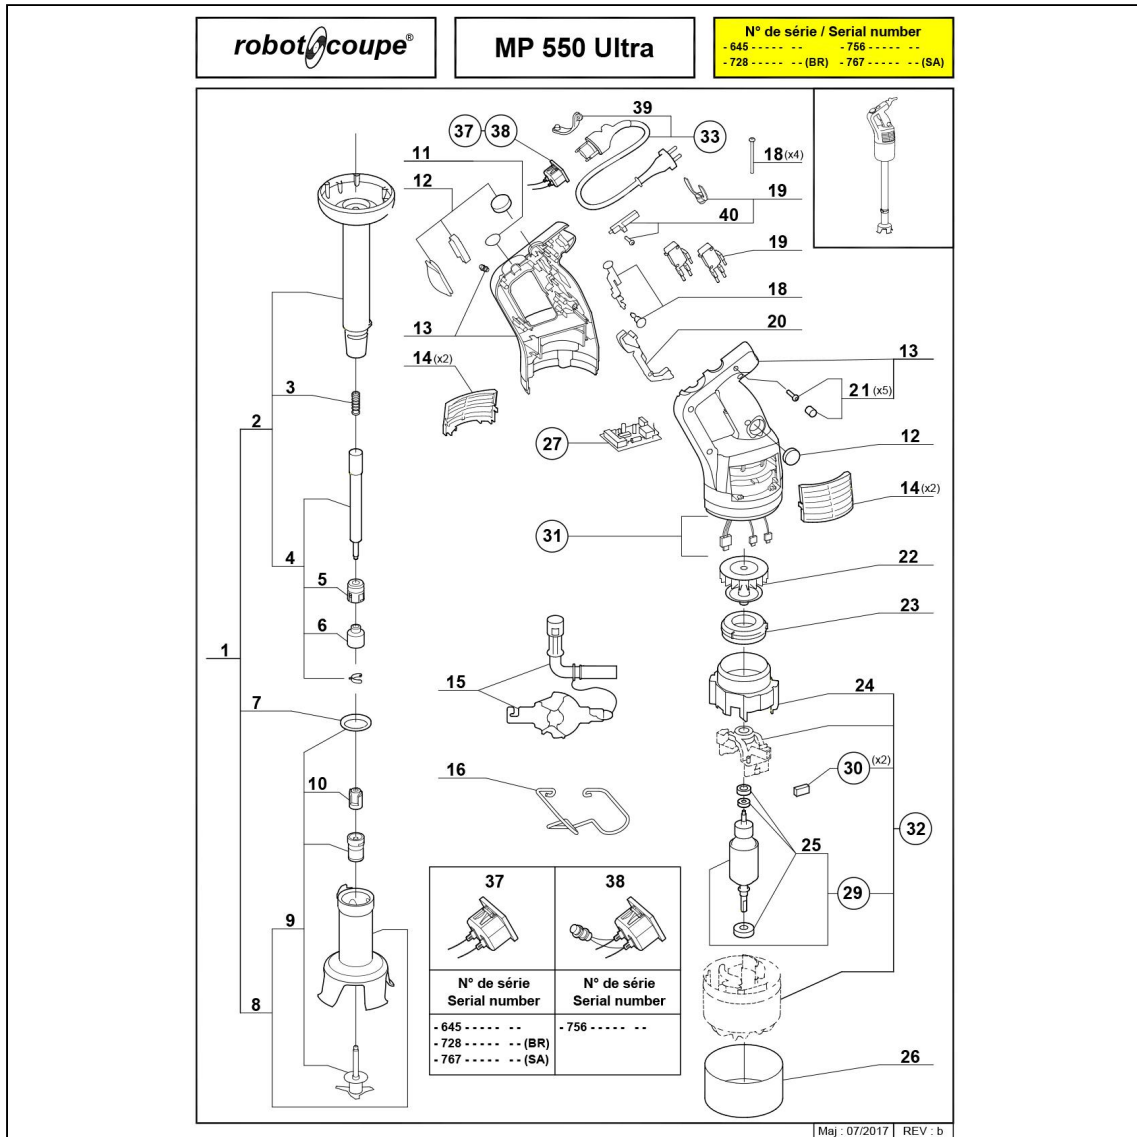

mikser ręczny MP 550 Ultra

Kod katalogowy: 711550

Nr cz ci (V nr rys.-nr cz ci z rysunku)	Nazwa	Kod
V711550-01	Stopa kompletna	C001649
V711550-02	Stopa	C001650
V711550-03	Spr ynka	C008657
V711550-04	Zestaw naprawczy stopy	C001651
V711550-05	Sprz gło wału	C001643
V711550-06	Sprz gło	C008349
V711550-07	Uszczelka stopy	C001943
V711550-08	Głowica tn ca	C001652
V711550-09	Nó	C001653
V711550-10	Sprz gło	C008421
V711550-11	Za lepka	C008663
V711550-12	Ostona przycisku	C007608
V711550-13	Obudowa (prawa i lewa)	C001927
V711550-14	Kratki wentylacyjne silnika	C003683
V711550-15	Narz dzie do demonta u	C001960
V711550-16	Wieszak	C001944
V711550-17	rub	
V711550-18	Popychacz przycisku	C001919
V711550-19	Mikrowył cznik	C001668
V711550-20	D wignia popychacza przycisku	C007727
V711550-21	rub obudowy	C001921
V711550-22	Wentylator	C009686
V711550-23	Nakładka wentylacyjna	C006289
V711550-24	Rura wentylatora	
V711550-25	Komplet ł ysk do silnika	C001468
V711550-26	Ostona silnika	
V711550-27	Płyta główna	C001699
V711550-28	Przewód zasilaj cy	C001915
V711550-29	Wirnik silnika	
V711550-30	Szczotki silnika	C008395
V711550-31	Przewód	
V711550-32	silnik	C009041
V711550-33	Przewód zasilaj cy	C008420
V711550-34	Obudowa	
V711550-35	zestaw d wigni blokuj cej rub pokrywy	
V711550-36	rub	
V711550-37	Gniazdo zasilania	C008832
V711550-38	Gniazdo	
V711550-39	Zaczep	
V711550-40	Dzwignia obudowy	